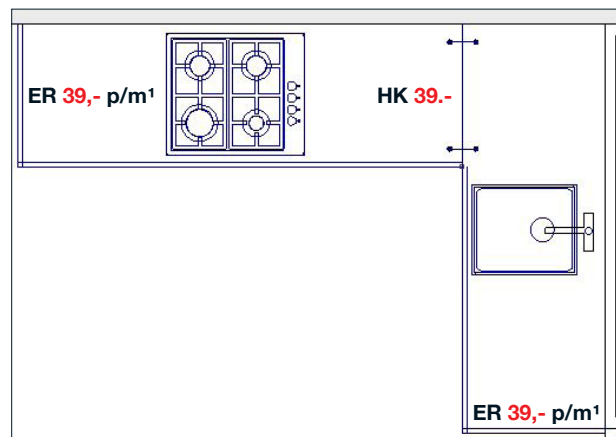

Werkblad types

*F

WBA3860 (38 mm)
Tot 60 cm diep
89.- p/m¹

*D

WBR3860 (38 mm)
Tot 60 cm diep
119.- p/m¹

*D

WBR6025 (25 mm)
Tot 60 cm diep
99.- p/m¹

*D

WBR3890 (25 mm en 38 mm)
60 cm t/m 90 cm cm diep **179.- p/m¹**

WBR38120 (25 mm en 38 mm)
90 cm t/m 120 cm diep **249.- p/m¹**

*F = Voorkant met afgeronde radius
*D = Voorkant met 1,5mm dikke rand

Spoelbakken

89.-

Colorado Spoelbak RVS
Vanaf kastbreedte 45 cm
Radius hoek 64 mm
Incl. korfplug excl. sifon

99.-

4037 Spoelbak RVS
Vanaf kastbreedte 45 cm
Radius hoek 25 mm
Incl. korfplug excl. sifon

199.-

4050 Spoelbak RVS
Vanaf kastbreedte 60 cm
Radius hoek 10 mm
Korfplug excl. sifon

Werkblad kleuren

■ (Ook leverbaar in 25 mm dik)

Achterwanden

In kleur werkblad (minimaal 0,5m2)

Prijzen p/m²
AWK 119.- per m²

Werkbladbewerkingen

ER Extra randafwerking **39.- p/m¹**

HK Hoekkoppeling **39.- per stuk**

Kranen

11.-

DFS KU Universele
filterstopkraan 12 en 15 mm

49.-

3250 Keukenmengkraan
Kleur: Chroom
Uitvoering; Laag
Eenhendel

79.-

9116 Keukenmengkraan
Kleur: Chroom
Uitvoering; Hoog
Eenhendel

649.-

TRIHC Kokendwaterkraan
Kleur: Chroom
Uitvoering: Haaks incl. boiler

15.-

SDERB Ruimtebesparende
sifon met vaatwasseraansluiting

119.-

810I Keukenmengkraan
Kleur: RVS
Uitvoering; Hoog rond
Eenhendel

119.-

820I Keukenmengkraan
Kleur: RVS
Uitvoering; Hoog haaks
Eenhendel

649.-

TRIRC Triton kokendwaterkraan
Kleur: Chroom
Uitvoering: Rond incl. boiler