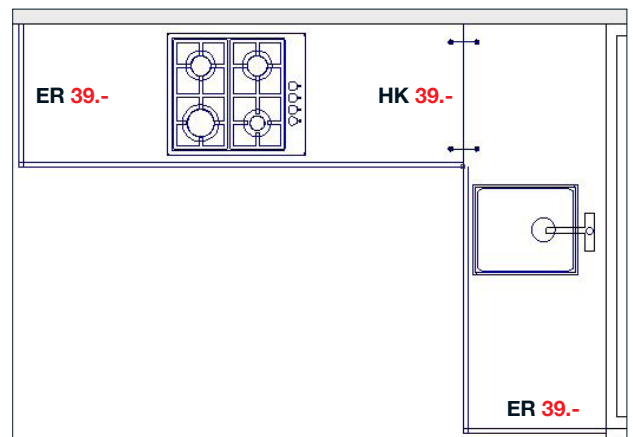

Werkblad types

*F

WBA3860 (38 mm)
Tot 60 cm diep
89.- p/m¹

*D

WBR3860 (38 mm)
Tot 60 cm diep
119.- p/m¹

*D

WBR6025 (25 mm)
Tot 60 cm diep
99.- p/m¹

*D

WBR3890 (25 mm en 38 mm)
60 cm t/m 90 cm cm diep **179.-** p/m¹

WBR38120 (25 mm en 38 mm)
90 cm t/m 120 cm diep **249.-** p/m¹

*F = Voorkant met afgeronde radius
*D = Voorkant met 1,5mm dikke rand

Spoelbakken

89.-

Colorado Spoelbak RVS
Vanaf kastbreedte 45 cm
Radius hoek 64 mm
Incl. korfplug excl. sifon

99.-

4037 Spoelbak RVS
Vanaf kastbreedte 45 cm
Radius hoek 25 mm
Incl. korfplug excl. sifon

199.-

4050 Spoelbak RVS
Vanaf kastbreedte 60 cm
Radius hoek 10 mm
Korfplug excl. sifon

Werkblad kleuren

■ (Ook leverbaar in 25 mm dik)

Achterwanden

in kleur werkblad (minimaal 0,5m2).

Prijzen p/m²
AWK 119.- per m²

Werkbladbewerkingen

ER Extra randafwerking **39.-** p/m¹
HK Hoekkoppeling **39.-** per stuk

Kranen

11.-

DFSKU Universele
filterstopkraan 12 en 15 mm.

49.-

3250 Keukenmengkraan
Kleur: Chroom
Uitvoering; Laag
Eenhendel

79.-

9116 Keukenmengkraan
Kleur: Chroom
Uitvoering; Hoog
Eenhendel

649.-

TRIHC Kokendwaterkraan
Kleur: Chroom
Uitvoering: Haaks incl. boiler

15.-

SDERB Ruimtebesparende
sifon met vaatwasseraansluiting

119.-

810I Keukenmengkraan
Kleur: RVS
Uitvoering; Hoog rond
Eenhendel

119.-

820I Keukenmengkraan
Kleur: RVS
Uitvoering; Hoog haaks
Eenhendel

649.-

TRIRC Triton kokendwaterkraan
Kleur: Chroom
Uitvoering: Rond incl. boiler