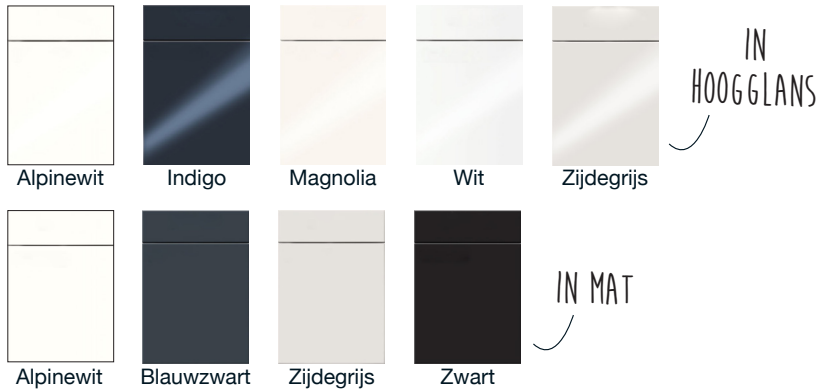

KEUKENS

GREEPLOOS

Prijsgroep 1

**PG1
Vanaf
1875.-**

Prijsgroep 2

**PG2
Vanaf
2005.-**

Prijsgroep 3

**PG3
Vanaf
2329.-**