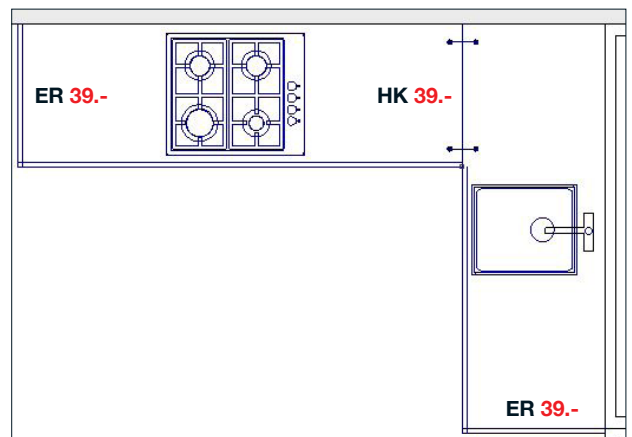

Prijzen p/m²
AWK 119.- per m²

Werkbladbewerkingen

ER Extra randafwerking **39.- p/m¹**
HK Hoekkoppeling **39.- per stuk**

Kranen

99.-

4037 Spoelbak RVS
Vanaf kastbreedte 45 cm
Radius hoek 25 mm
Incl. korfplug excl. sifon