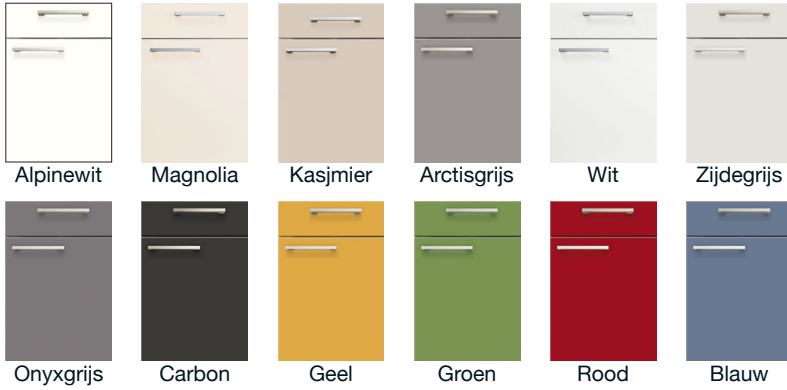

KEUKENS

Kies je deur

Prijsgroep 1

**PG1
Vanaf
1665.-**

Prijsgroep 2

**PG2
Vanaf
1815.-**

Prijsgroep 3

**PG3
Vanaf
1965.-**