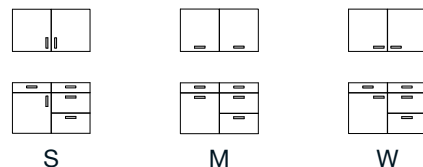

Korpuskleuren

Grepen (zonder meerprijs)

Grepen (meerprijs 29.- per stuk)

Greepboring

Kies je kasten

Onderkasten (hoogte 780 mm excl. plint)

OD Onderkast 1 deur en 2 legplanken.

	pg1	pg2	pg3
OD30	139.-	149.-	159.-
OD40	139.-	149.-	169.-
OD45	139.-	159.-	179.-
OD50	149.-	169.-	189.-
OD60	159.-	179.-	199.-